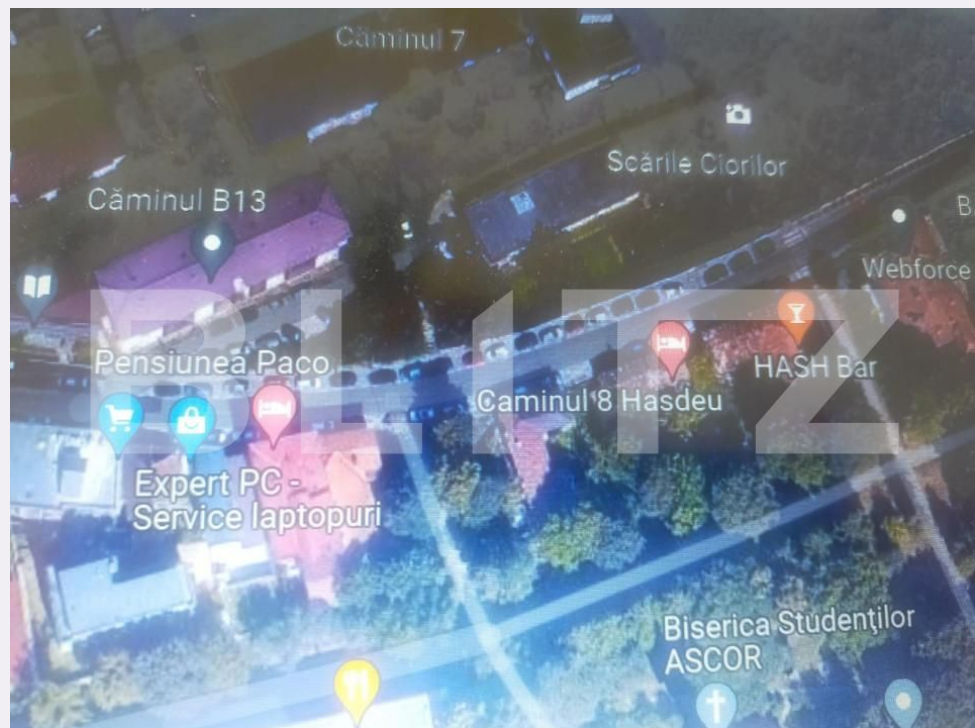

Adresa:

- Piata 1 Mai nr. 4-5 Cluj-Napoca, Cluj 400141 (cu intrare de pe str. Campul Pâinii)
- str. Eroilor nr. 13, Floresti, Cluj

Caracteristici

Suprafata: 0.00 mp

Front: 15-30 ml m

Utilitati:

Destinatie:

Acte/avize:

Material constructie:

Alte criterii:

Descriere oferta

Blitz va propune spre vanzare 946 mp teren intravilan cu 2 case in stare buna pe teren, dar care pot fi demolate. Terenul se afla in zona Lip si conform PUG are POT de 0.35 si un CUT 0.9%. Aceasta suprafata de teren poate fi extinsa, se poate cumpara inca aproximativ 4000 mp teren in spatele proprietatii, care nu are acces la strada. Cod oferta / ID BLITZ: P3683