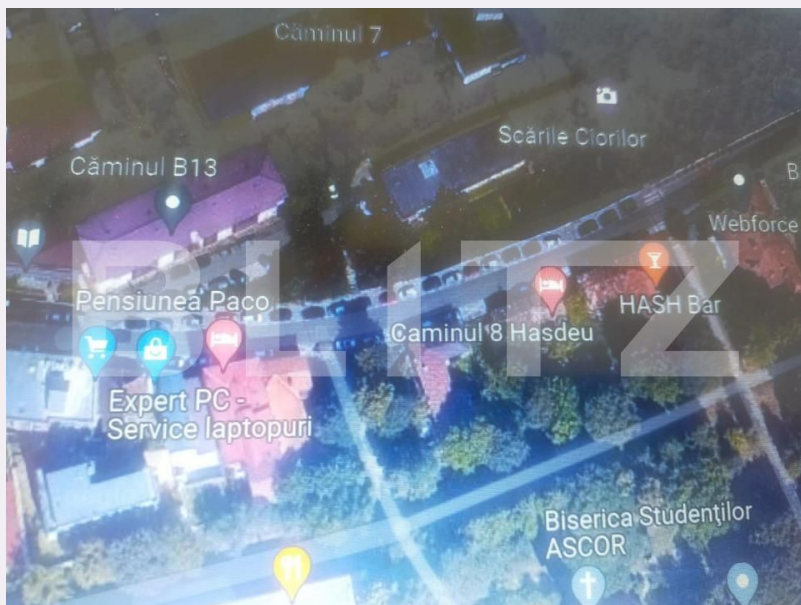

Teren intravilan in zona centrala a orasului 946 mp

Scan

ID: 143810TV

Ultima actualizare: 09.05.2024

Cartier: Central

Zona:

Pret/mp:

Rata lunara: 3.818,04 €

750.000€

Persoana de contact

Zsolt Iuhasz
Expert Broker Partner

+4 0264 333 777

office@blitz.ro

Contact agentie

Fix: +40264333777

Email: office@blitz.ro

Adresa:

- Piata 1 Mai nr. 4-5 Cluj-Napoca, Cluj 400141 (cu intrare de pe str. Campul Pâinii)
- str. Eroilor nr. 13, Floresti, Cluj