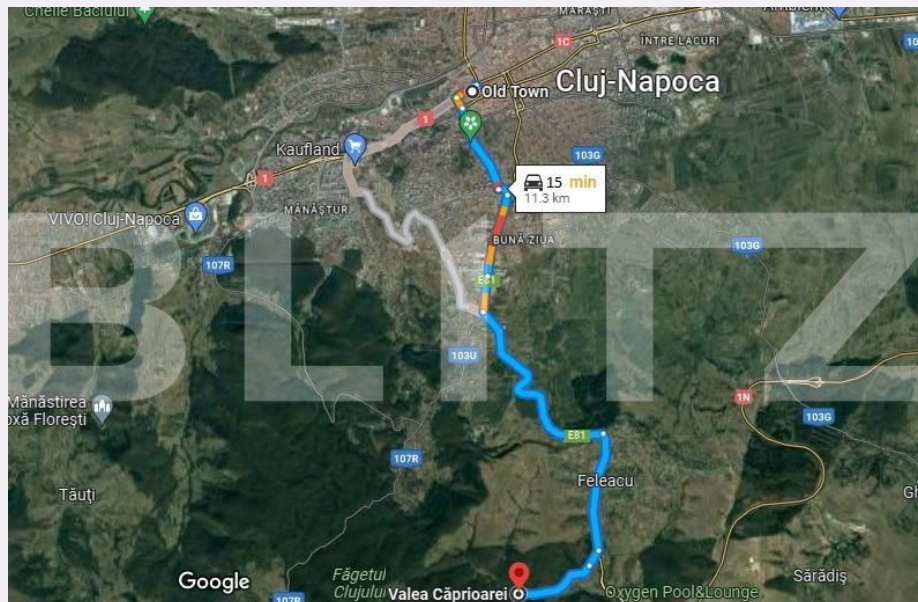

Teren intravilan, 1617 mp, Valea Caprioarei

Scan

ID: 88656TV
Ultima actualizare: 02.02.2024

Cartier: Feleacu
Zona: Fara zona

Pret/mp: 95€
Rata lunara: 783,97 €

154.000€

Persoana de contact

Leontin Ceserean
Specialist Broker Partner

Blitz va oferă spre vânzare o parcela de teren intravilan in Feleacu, zona Valea Capriorii. Acesta are suprafată de 1617 mp, PUZ aprobat, utilitățile: gaz, apa si energie electrica se afla in limita de proprietate. Zona este una de case, aerisita si cu o panorama foarte frumoasa. Poate fi autorizat pentru construire duplex sau casa individuala.