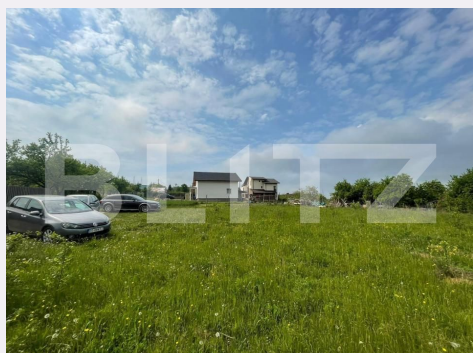

Caracteristici

Suprafata: 0.00 mp
Front: 15-30 ml m

Utilitati:
Destinatie:

Acte/avize:
Material constructie:
Alte criterii: