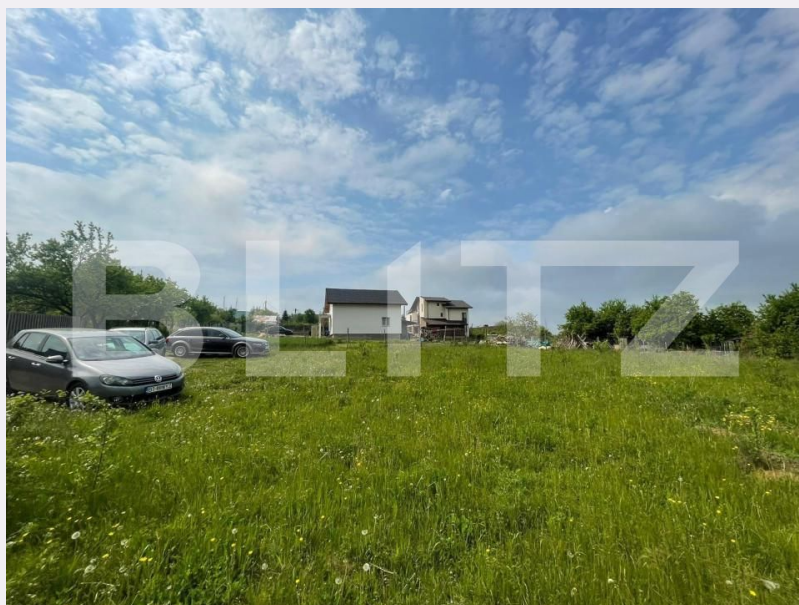

Teren intravilan, plan drept, suprafata 1145 mp. sat Paun

Scan

ID: 146470TV
Ultima actualizare: 11.05.2024

Cartier: Est
Zona:

Pret/mp:
Rata lunara: 167,99 €

33.000€

Persoana de contact

Bogdan Vizitiu
Sales Office Manager

+40 332 444 177
office@blitz.ro

Contact agentie

Fix: +4 0332 444 177
Email: office@blitz.ro
Adresa:
- Str. Frumoasă, Nr. 4, Iași