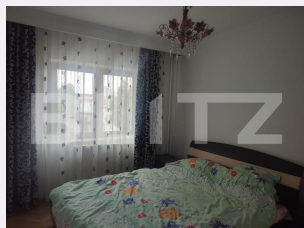

Caracteristici

Numar camere: 3
Suprafata utila: 68.00 mp
Numar bai: 2
Nr balcoane: 2
Etaj: 1 / 4

Nr.locuri parcare: 0
Tip compartimentare: Decomandat
Vechime apartament: Vechi

Tip imobil: Bloc de apartamente
Dotari: Mobilat/utilat
Tip finisaj: Finisat
Material constructie: