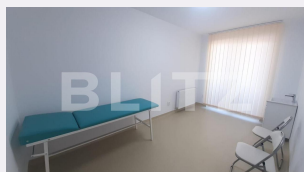

Caracteristici

Suprafata: 35.00 mp
Suprafata teren: mp
Tip spatiu: Parter de bloc m

Vechime spatiu: Vechi
Tip finisaj: Finisat
Destinatie:

Dotari: Mobilat/utilat
Material constructie:
Nr.locuri parcare: 1
Disponibilitate: Azi