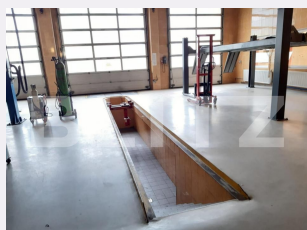

Caracteristici

Suprafata: 400.00 mp
Suprafata teren: mp
Tip spatiu: m

Vechime spatiu: Vechi
Tip finisaj: Finisat
Destinatie:

Dotari: Putere instalată mare
Material constructie:
Nr.locuri parcare: 4
Disponibilitate: Azi