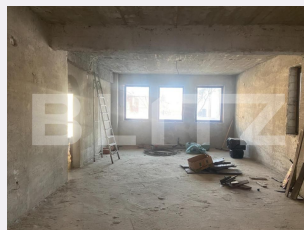

Caracteristici

Numar camere: 5
Suprafata teren: 726.00 mp
Front stradal: m
Nr bucatarii: 1
Nr bai: 2

Nr.balcoane: 0
Niveluri:
Nr.garaje: 1
Nr.locuri parcare: 1
Vechime casa: Nouă

Destinatie:
Dotari: Nemobilat
Tip finisaj: Semifinisat
Material constructie:
Tip acoperis: Tabla
Modalitate vanzare:
Disponibilitate: Azi
Alte criterii: