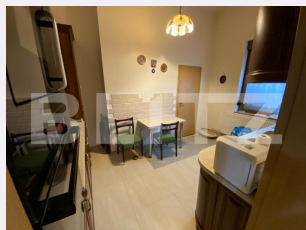

Caracteristici

Numar camere: 4

Suprafata teren: 1204.00 mp

Front stradal: m

Nr bucatarii: 1

Nr bai: 2

Nr.balcoane: 0

Niveluri:

Nr.garaje: 2

Nr.locuri parcare: 10

Vechime casa: Veche

Destinatie:

Dotari: Parțial mobilat/utilat

Tip finisaj: Finisat

Material constructie:

Tip acoperis: Țiglă

Modalitate vanzare:

Disponibilitate: Azi

Alte criterii: